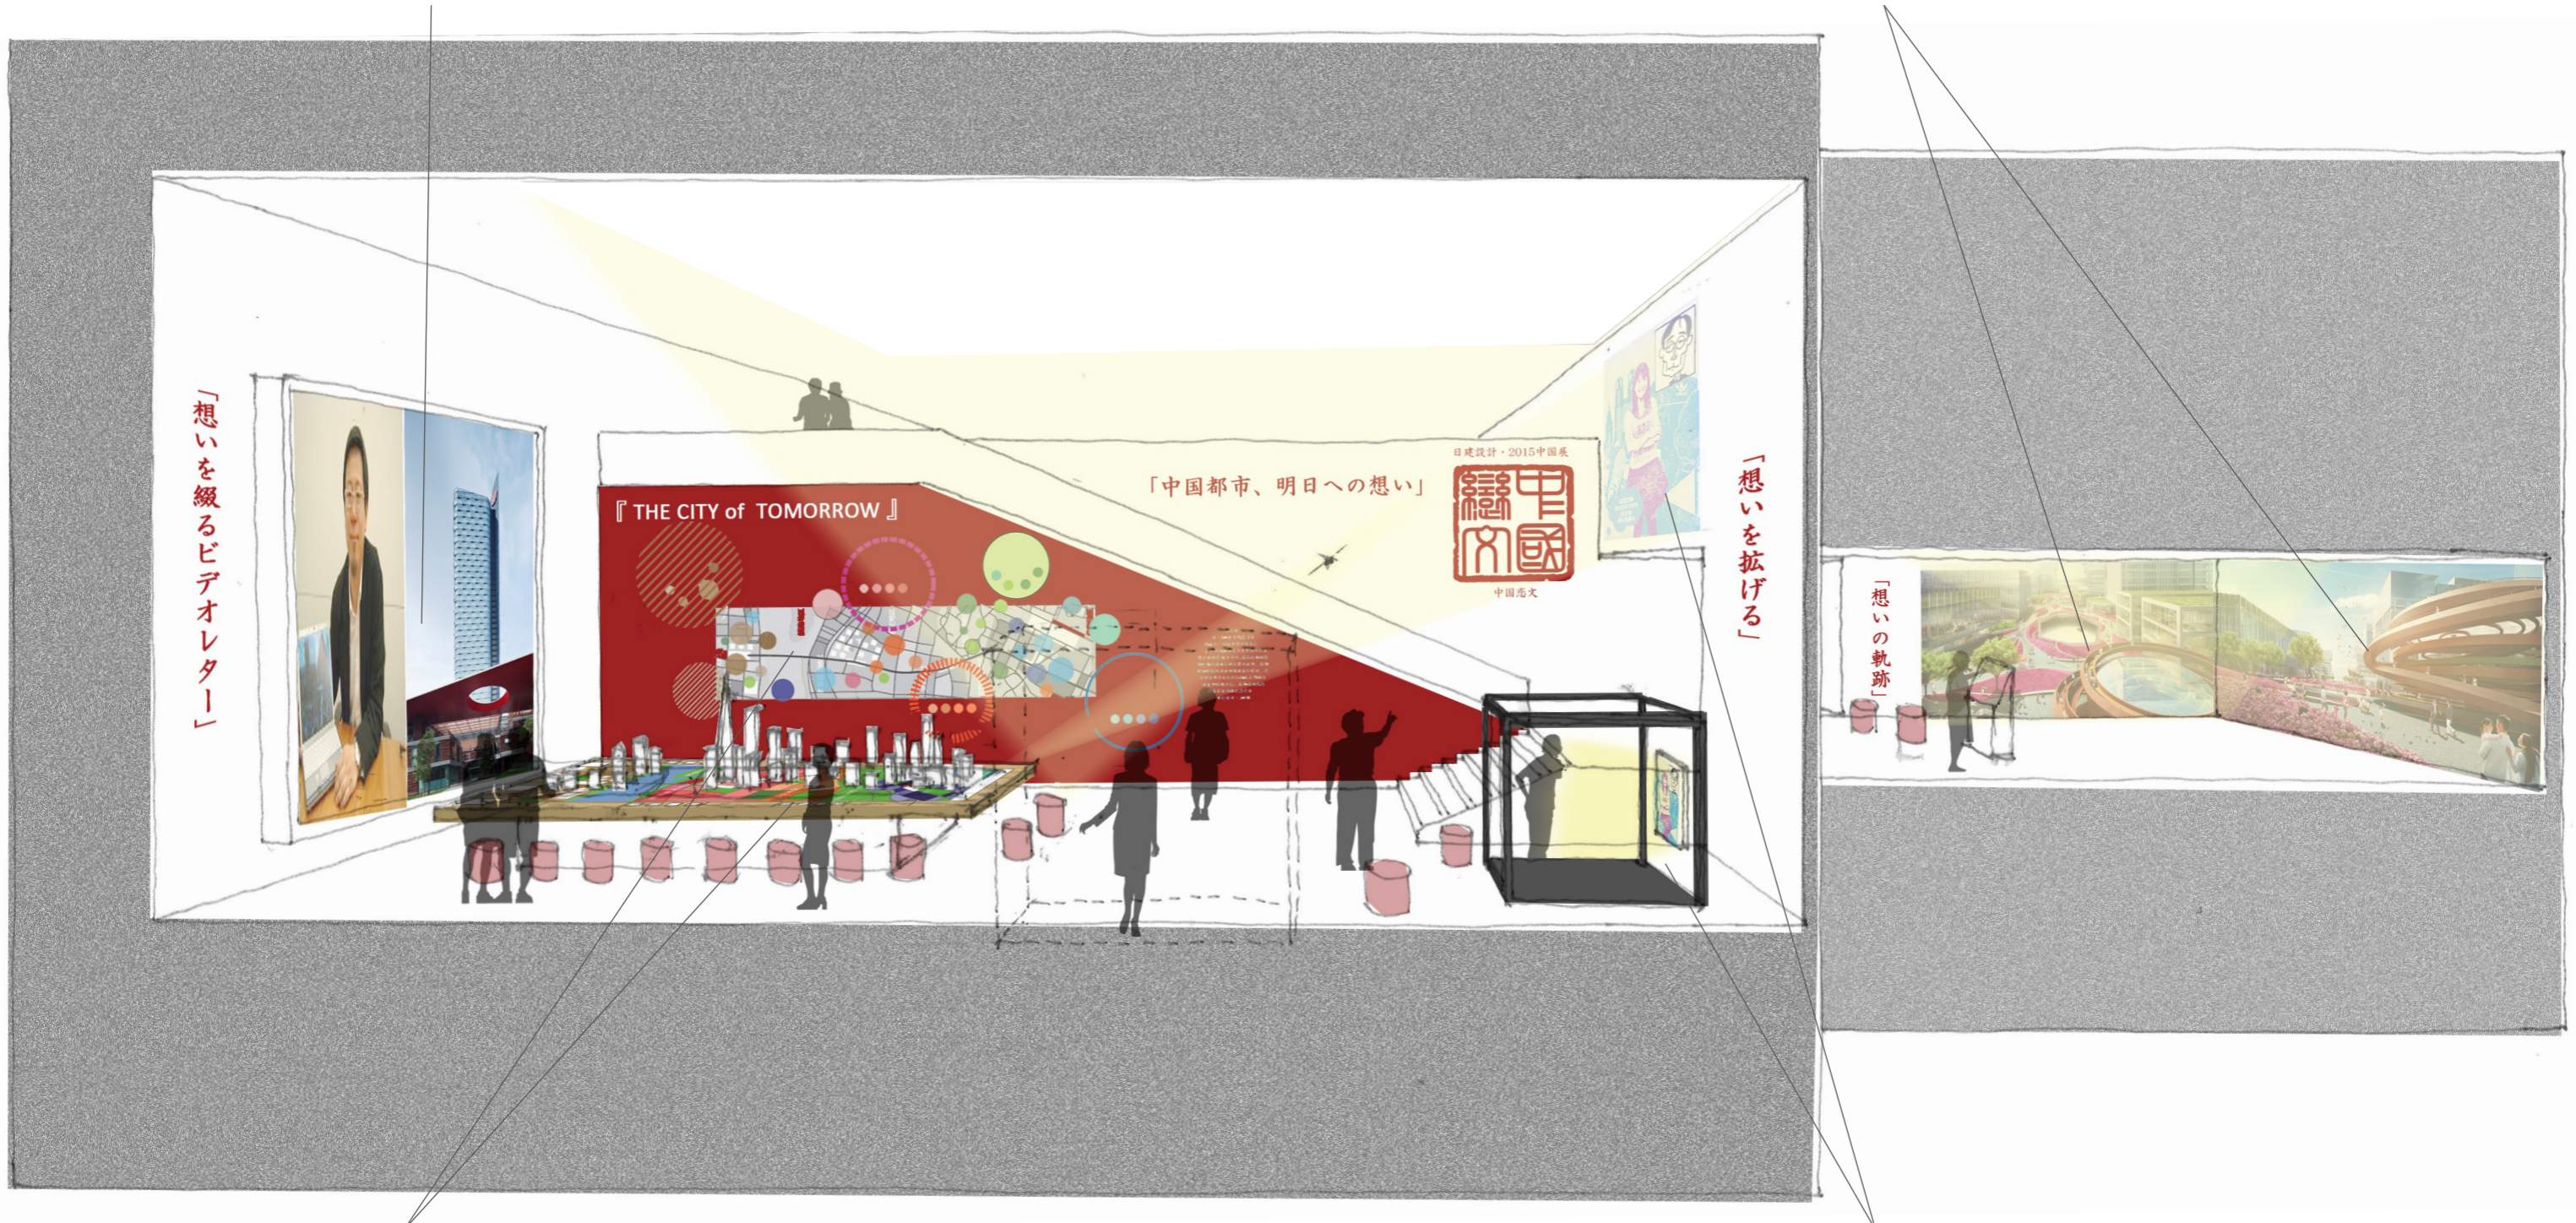

■NS窗口 / 与主题「想」相关的影像

・大屏幕将会播放和日建设计友好合作的业主、当地设计院、施工方等谈话视频。

■NSウィンドウ / 「想い」を綴るビデオレター

・クライアント、ローカル設計院、施工者等、日建設計と関係の深い方々からのビデオレター

■中国项目档案库 / 「想」的轨迹

・介绍日建设计在中国35年所做的项目。

■中国プロジェクトのアーカイブコーナー / 「想い」の軌跡

・日建設計の35年間の中国での活動を紹介

■壁面展示、模型展示 / 城市的未来

・有关中国城市问题，日建设计做出的建筑，城市设计方面的专业解答。

■大壁面、大模型 / THE CITY of TOMORROW

・日建設計の中国における都市問題に対するソリューションのレシピを紹介

■TeamLab大头贴相机 / 「想」主题的网络宣传

・拍好的大头贴可以上传到脸书和微博等社交网络上，与朋友们分享。

■「チームラボカメラ」コーナー / 「想い」を拡げる

・撮影された写真が自動的にface book、Weibo等のSNSにアップロード