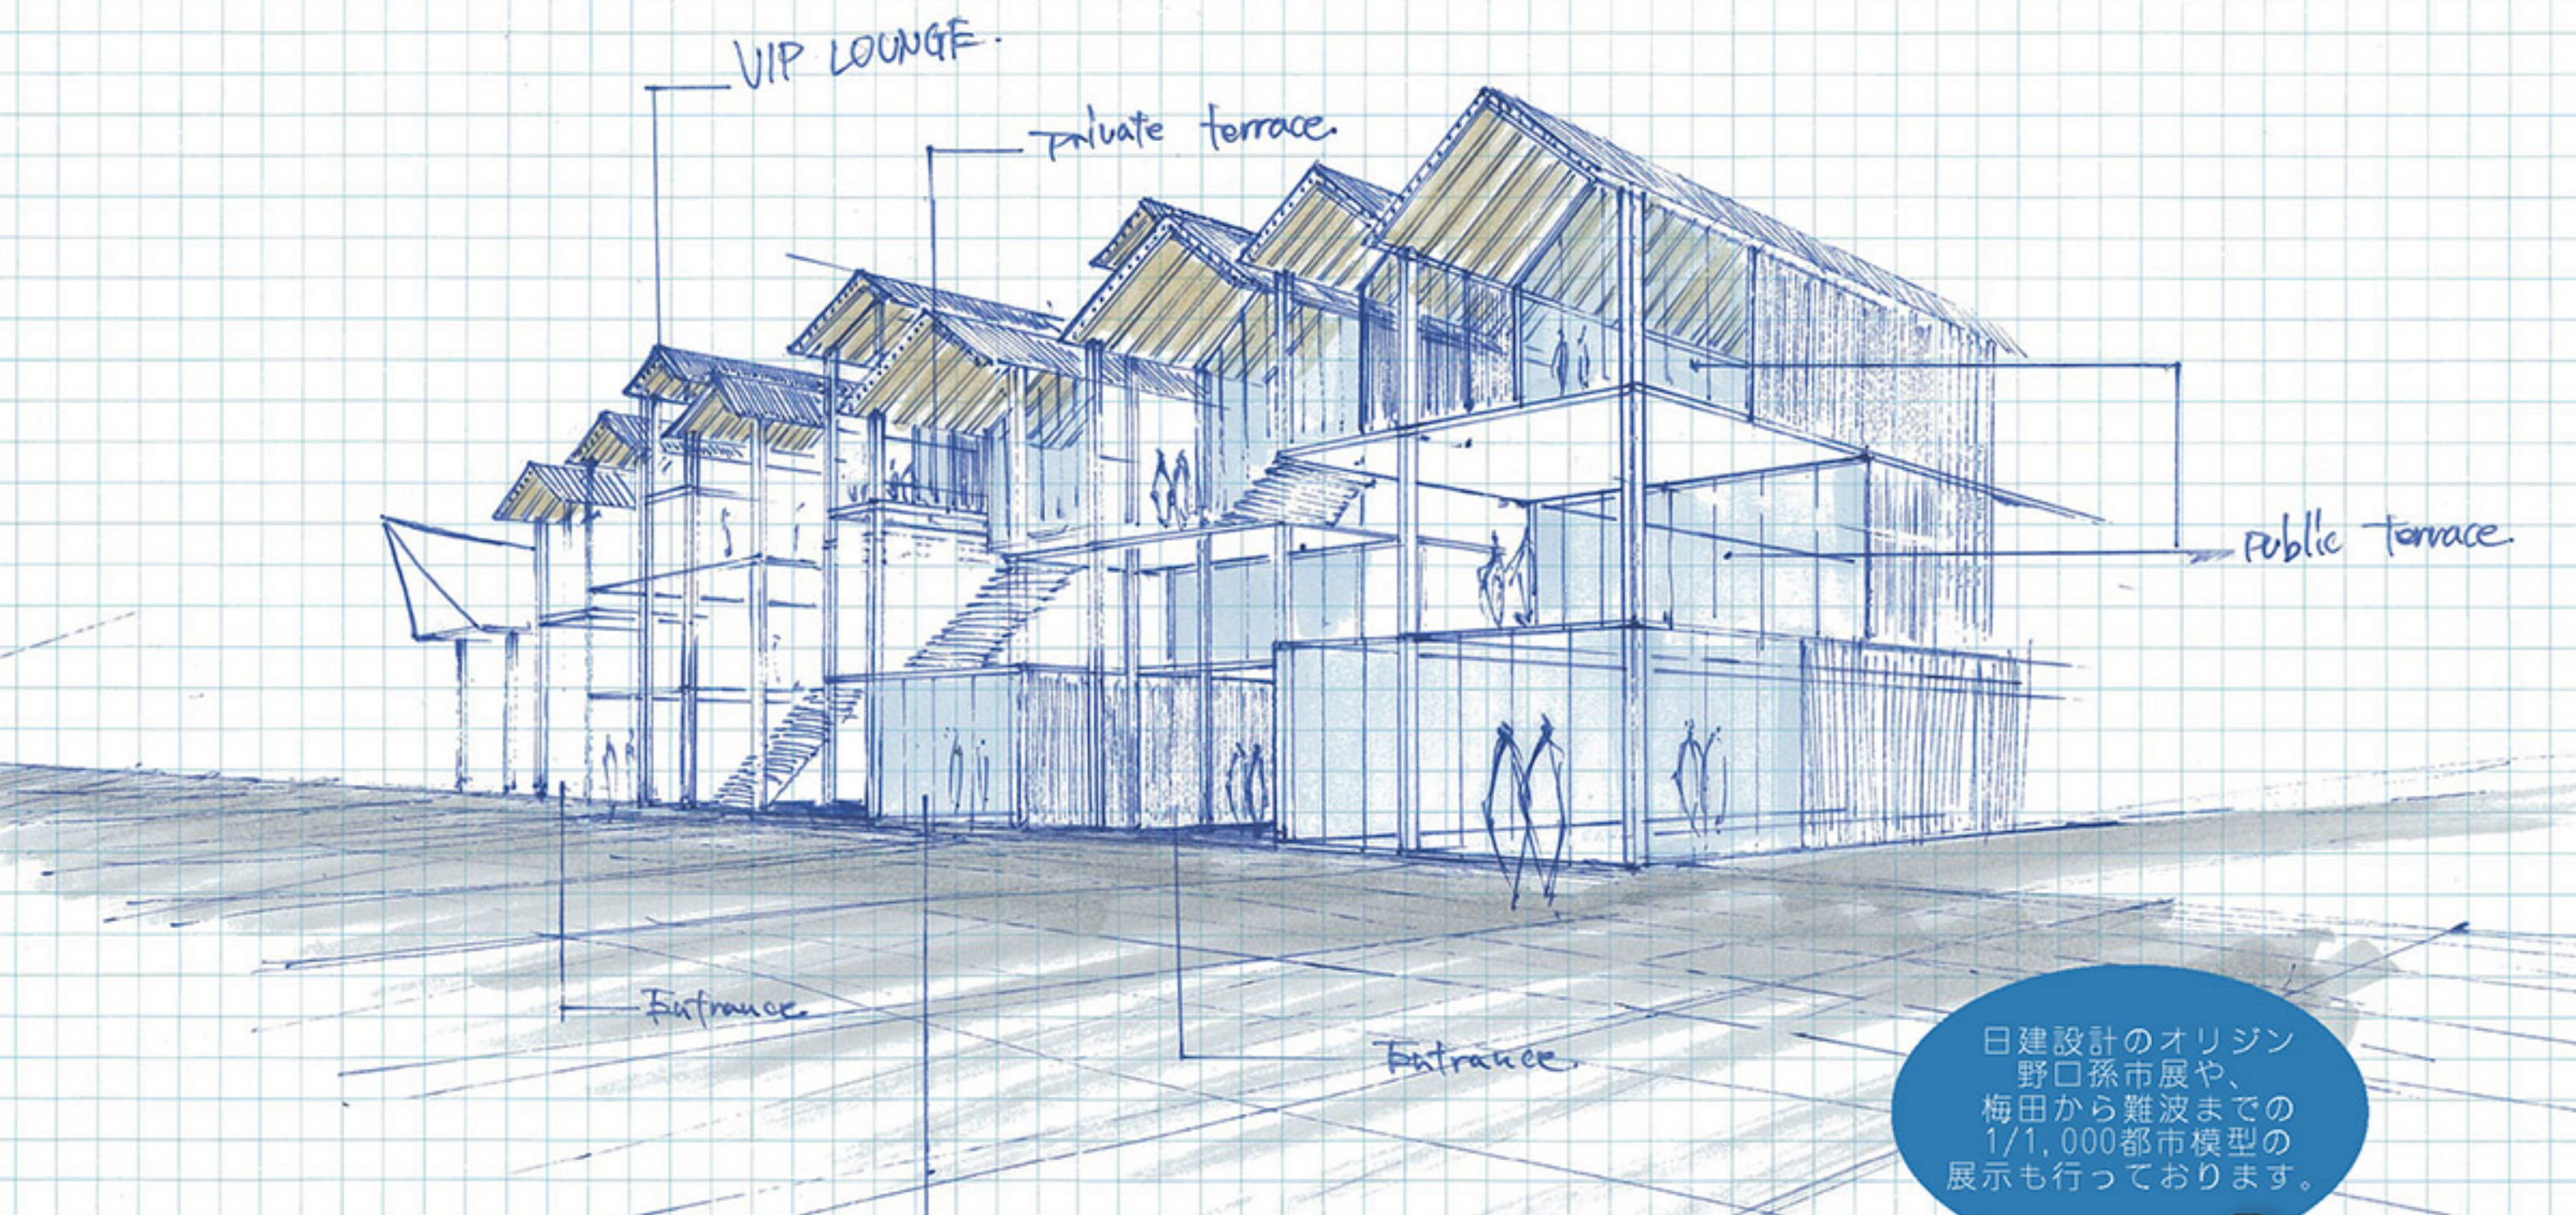

特別展示 チャレンジの軌跡展 — 誰も知らない設計プロセス —

日建設計のオリジン
野口孫市展や、
梅田から難波までの
1/1,000都市模型の
展示も行っております。

常設展示
ARCHIVE MODELS
開催 (年内終了)
日建設計を代表する
石膏模型を展示

Date : 2022. 10/29 SAT 10:00~17:00
10/30 SUN 10:00~16:00

Place : 日建設計大阪オフィス (銀泉横堀ビル) 4・7階

Contents : 普段知る・見ることのできない建物ができるまでの過程を設計者の視点で展示します。設計者の葛藤や様々な検討、プロジェクト固有の取組みなどを追体験していただけます。設計者や建築をより身近に感じていただける展示内容となっておりますので、是非ご覧ください。

来場者へコーヒー・紅茶の
無料サービスも実施!

3Dアクリル模型ワークショップを開催

10/29 SAT

10:00~11:00 / 11:00~12:00
12:00~13:00 / 13:00~14:00
14:00~15:00 / 15:00~16:00
16:00~17:00

10/30 SUN

10:00~11:00 / 11:00~12:00
12:00~13:00 / 13:00~14:00
14:00~15:00 / 15:00~16:00

※定員 : 各回15名 (事前申込枠 8名、当日受付枠 7名)

※事前申し込み方法

・10月中頃よりイケフェス公式ホームページで開始予定となります。

※当日受付枠の申し込み方法

・場所 : 日建設計大阪オフィス 4F 受付

・時間 : 2022年10月29、30日 両日共にご希望回の時間内にお越し下さい。